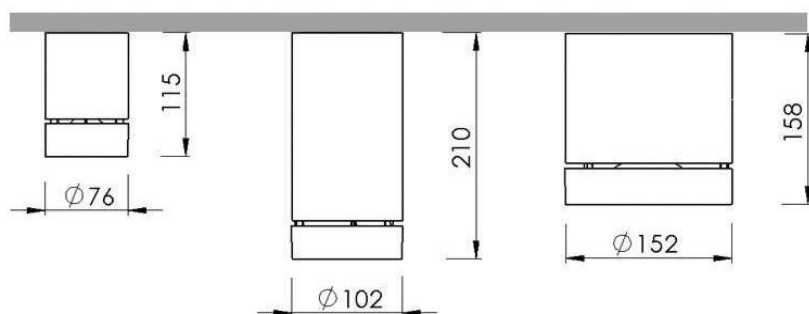

Plafón de distribución lumínica directa concentrada.
Cuerpo construido en aluminio con recubrimiento termo-convertible en blanco texturado, gris titanio o negro

4442DI41

4444AR41

4446QR41

Lámpara	Potencia	Zócalo	Ip
 LED	6 x 3w	-	20
 QR-CB51	50w	GU5,3	20
 QR-111	50w	G53	20
 QR-70	50w	BA15D	20
 PAR-20	60w	E27	20
 HCI-T	35w	G12	20