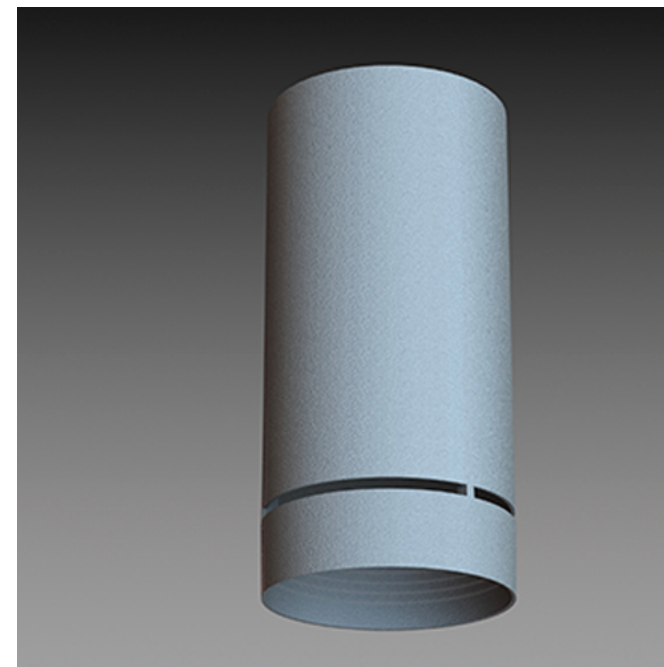

Plafón de distribución lumínica directa concentrada.
Cuerpo construido en aluminio con recubrimiento termo-convertible en blanco texturado, gris titanio o negro

4442DI41

4444AR41

4446QR41

Lámpara	Potencia	Zócalo	Ip
 LED	6 x 3w	-	20
 QR-CB51	50w	GU5,3	20
 QR-111	50w	G53	20
 QR-70	50w	BA15D	20
 PAR-20	60w	E27	20
 HCI-T	35w	G12	20